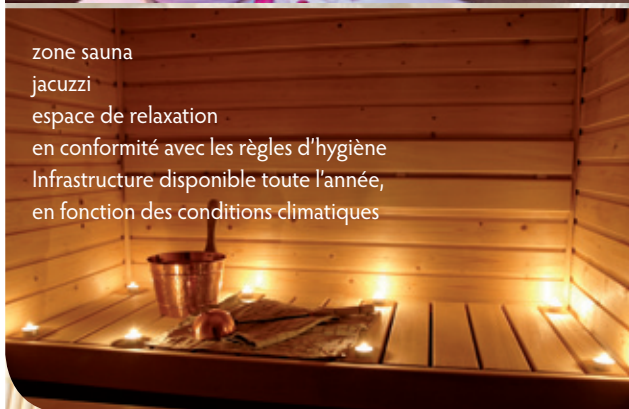

### DISPOSE D'UN NOUVEL ESPACE WELLNESS FLAMBANT NEUF

zone sauna  
jacuzzi  
espace de relaxation  
en conformité avec les règles d'hygiène  
Infrastructure disponible toute l'année,  
en fonction des conditions climatiques

Plongez-vous dans une atmosphère de repos total et détendez-vous dans notre sauna, jacuzzi et dans l'espace de relaxation, aromathérapie, et musique adaptée, ...

**Camper prend une toute autre dimension!**